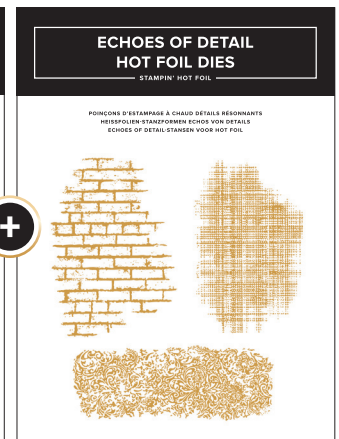

LOT ECHOES OF DETAIL • 170049
68,00€ 61,00€ | £53.00 £47.50

SET DE TAMPONS • 170046 | 23,00€ | £18.00 • 6 tampons.
POINÇONS • 170048 | 45,00€ | £35.00
3 poinçons. Grand poinçon d'estampage à chaud : 2-7/8" x 4"
(7,3 x 10,2 cm).

● Fond doré = poinçons d'estampage à chaud ● Fond gris = poinçons de découpe