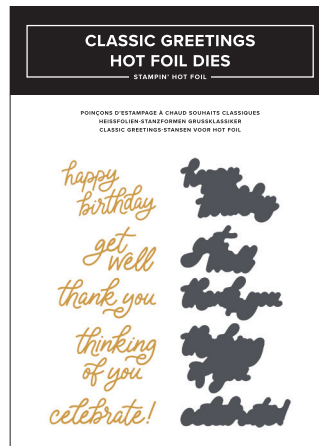

SOUHAITS CLASSIQUES
170042 | 44,00 € | £34.00
10 poinçons. Grand poinçon
de découpe : 2-3/4" x 2-1/2"
(7 x 6,4 cm). Grand poinçon
d'estampage à chaud :
2-3/4" x 2-5/8" (7 x 6,7 cm).