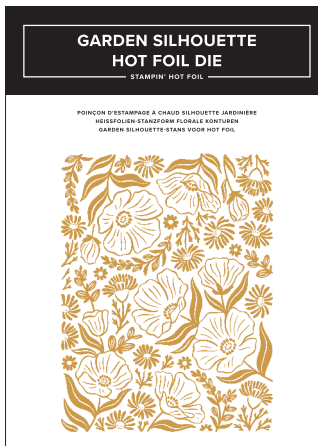

● Fond doré = poinçons d'estampage à chaud ● Fond gris = poinçons de découpe

**LOT FLOURISH & FRAMES • 170061**  
**81,00€ 72,75 € | £63.00 £56.50**

SET DE TAMPONS • 170062 | 30,00 € | £23.00 • 17 tampons.  
 POINÇONS • 170064 | 51,00 € | £40.00  
 34 poinçons. Grand poinçon de découpe :  
 3" x 3-7/8" (7,6 x 9,8 cm). Grand poinçon d'estampage à  
 chaud : 2-7/8" x 3-13/16" (7,3 x 9,7 cm).

**LOT SWEETLY SENTIMENTAL • 170053**  
**77,00€ 69,25 € | £59.00 £53.00**

SET DE TAMPONS • 170050 | 37,00 € | £28.00 • 11 tampons.  
 POINÇONS • 170052 | 40,00 € | £31.00  
 2 poinçons. Grand poinçon de découpe : 2-3/4" x 4"  
 (7 x 10,2 cm). Grand poinçon d'estampage à chaud :  
 2-5/8" x 3-7/8" (6,7 x 9,8 cm).