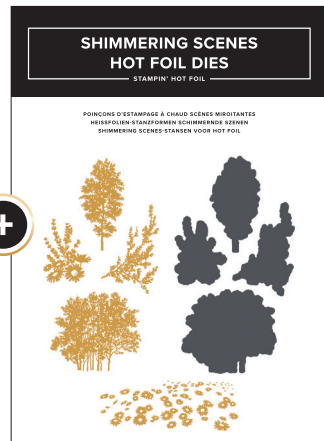

## POUR LES PLUS BEAUX RÉSULTATS

Les rouleaux d'estampage à chaud adhèrent particulièrement bien aux surfaces lisses comme celle de notre papier cartonné à deux tons (vendu en ligne) !

OFFRE À  
DURÉE LIMITÉE  
VALEUR : 37 € | £28  
ÉVÈNEMENT  
CRAFT CLASS  
INCLUS

### APPAREIL D'ESTAMPAGE À CHAUD ET ÉVÈNEMENT CRAFT CLASS

EU • 170010 • 195,00 € | UK • 170011 • £149.00

1 plateforme d'estampage à chaud : 5-3/4" x 6-1/2" (14.6 x 16.5 cm) ; 1 station de plateforme en silicone ; 1 ensemble de cales d'estampage à chaud ; 1 tapis de refroidissement en silicone ; 1 outil de ramassage magnétique de l'appareil d'estampage à chaud ; 1 câble d'alimentation, 1 événement Craft Class Magie métallisée. S'utilise avec la machine de découpe et gaufrage (vendue en ligne).

**LOT SHIMMERING SCENES • 170717**  
71,00€ 63,75€ | £55.00 £49.50

SET DE TAMPONS • 170058 | 25,00€ | £19.00 • 5 tampons.  
POINÇONS • 170060 | 46,00€ | £36.00  
9 poinçons. Grand poinçon de découpe : 2-1/2" x 2-1/4"  
(6,4 x 5,7 cm). Grand poinçon d'estampage à chaud :  
2-1/2" x 2-1/4" (6,4 x 5,7 cm).