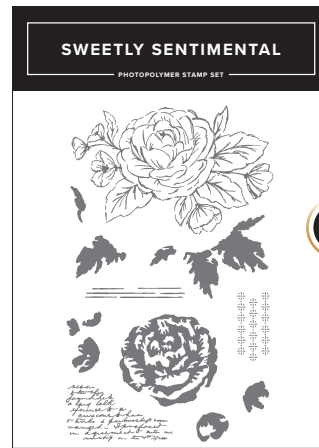

**LOT ECHOES OF DETAIL • 170049**  
68,00€ 61,00€ | £53.00 £47.50

SET DE TAMPONS • 170046 | 23,00€ | £18.00 • 6 tampons.  
POINÇONS • 170048 | 45,00€ | £35.00  
3 poinçons. Grand poinçon d'estampage à chaud : 2-7/8" x 4"  
(7,3 x 10,2 cm).

**LOT SWEETLY SENTIMENTAL • 170053**  
**77,00€ 69,25 € | £59.00 £53.00**

SET DE TAMPONS • 170050 | 37,00 € | £28.00 • 11 tampons.  
 POINÇONS • 170052 | 40,00 € | £31.00  
 2 poinçons. Grand poinçon de découpe : 2-3/4" x 4"  
 (7 x 10,2 cm). Grand poinçon d'estampage à chaud :  
 2-5/8" x 3-7/8" (6,7 x 9,8 cm).