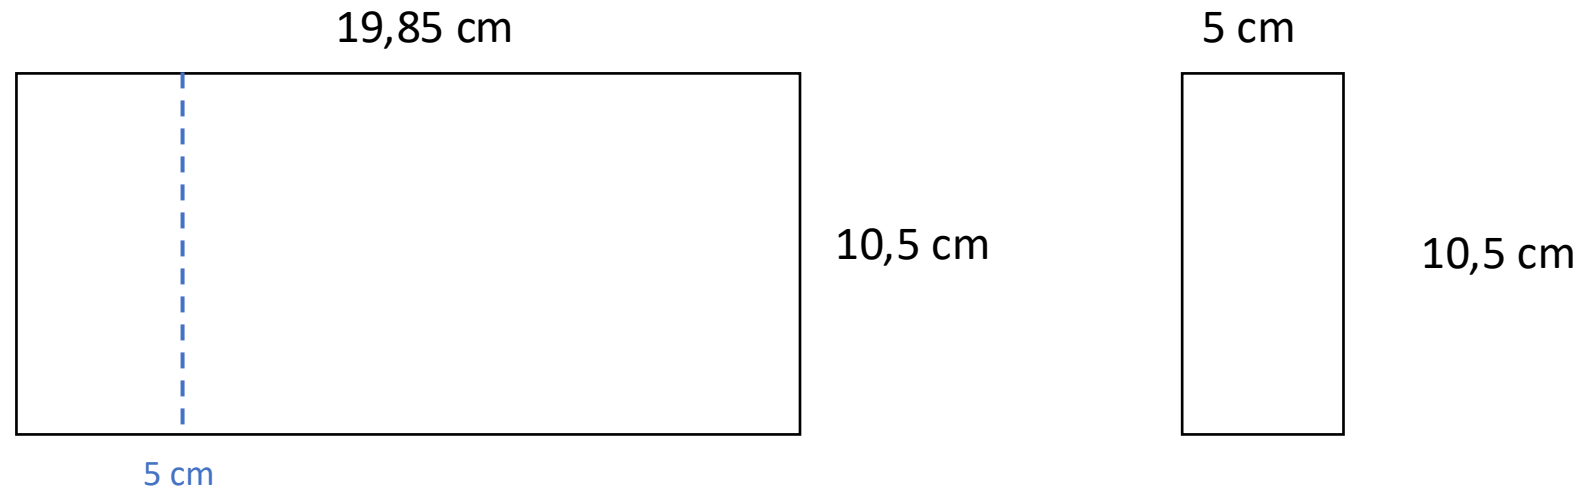

Carte double chevalet

Carte double chevalet

10 cm

14,3 cm

4 morceaux

10 cm

4,5 cm

2 morceaux de chaque

12,3 cm

3,5 cm

11,3 cm

3,5 cm

En savoir un peu plus sur Missscrap – Aude Barbara

Un peu de moi ...

Je suis ravie que vous ayez téléchargé cette fiche explicative.

Je m'appelle **Aude Barbara**, je suis entrepreneure créative depuis 2011, créatrice de contenus et passionnée par le scrap et les loisirs créatifs.