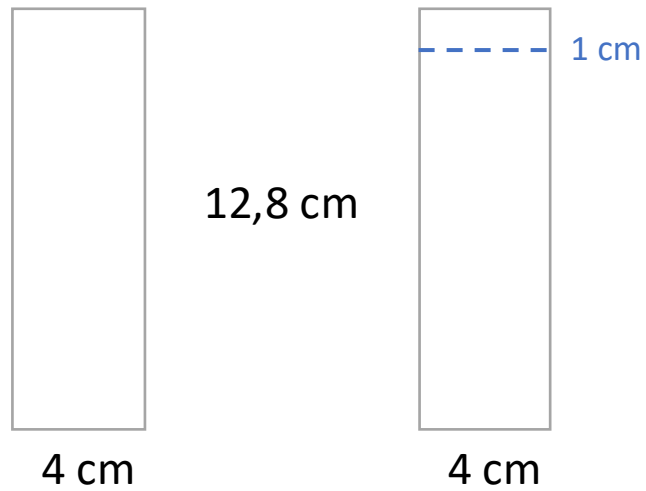

Carte double chevalet

Carte double chevalet

10 cm

14,3 cm

4 morceaux

10 cm

4,5 cm

2 morceaux de chaque

12,3 cm

3,5 cm

11,3 cm

3,5 cm

En savoir un peu plus sur Missscrap – Aude Barbara

Un peu de moi ...

Je suis ravie que vous ayez téléchargé cette fiche explicative.

Je m'appelle **Aude Barbara**, je suis entrepreneure créative depuis 2011, créatrice de contenus et passionnée par le scrap et les loisirs créatifs.