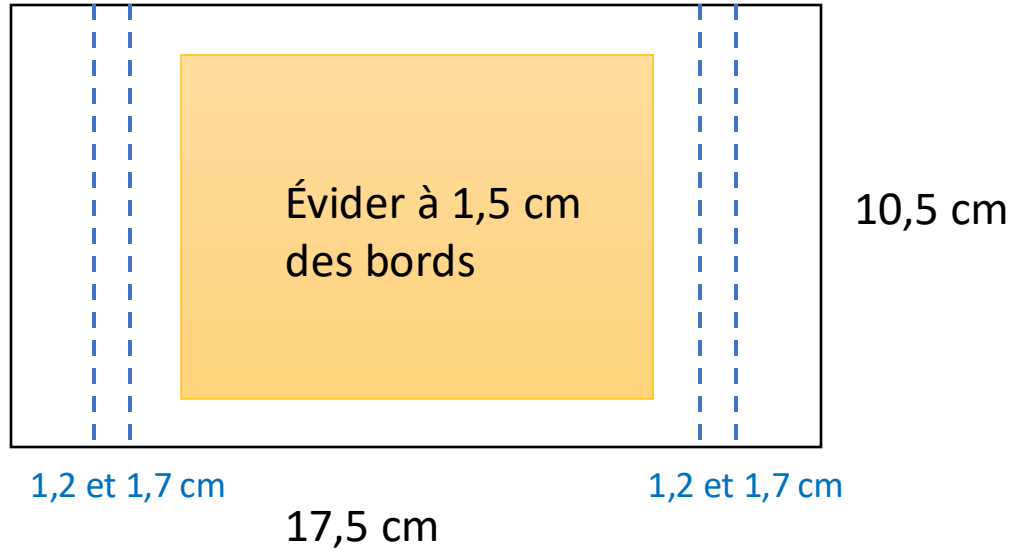

Carte Saint Valentin

28 cm

10,5 cm

7,5 cm 8,5 cm

23 cm 24 cm

Ruban
Environ 40 cm

DSP 6 x 10 cm

DSP 2,5 x 10 cm

Papier blanc
11,5 x 7,5 cm

Carte Saint Valentin

Cadre photo

Volet intérieur

En savoir un peu plus sur Missscrap – Aude Barbara

Un peu de moi ...

Je suis ravie que vous ayez téléchargé cette fiche explicative.