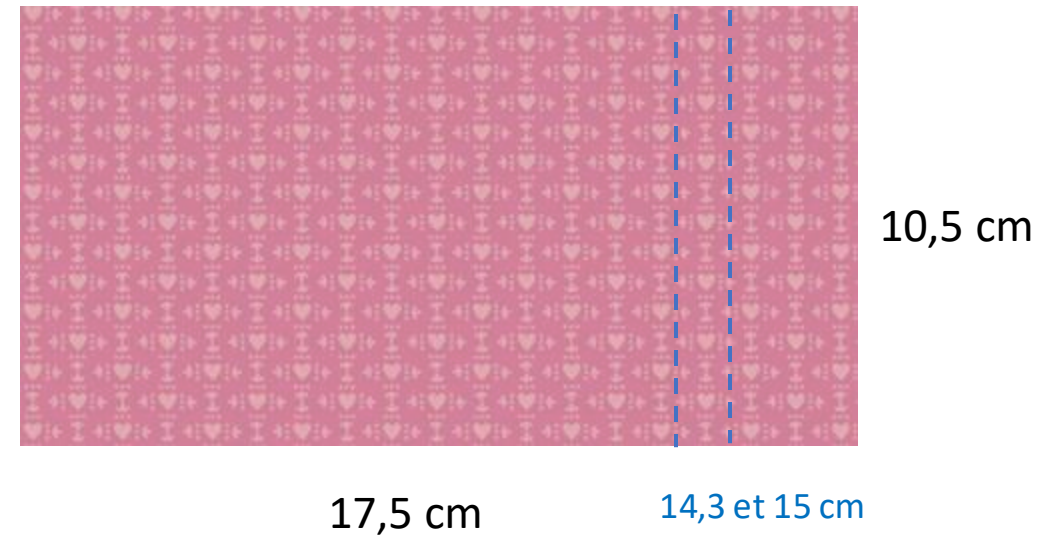

Carte Saint Valentin

28 cm

10,5 cm

7,5 cm 8,5 cm

23 cm 24 cm

Ruban
Environ 40 cm

DSP 6 x 10 cm

DSP 2,5 x 10 cm

Papier blanc
11,5 x 7,5 cm

Carte Saint Valentin

Cadre photo

Volet intérieur

En savoir un peu plus sur Missscrap – Aude Barbara

Un peu de moi ...

Je suis ravie que vous ayez téléchargé cette fiche explicative.