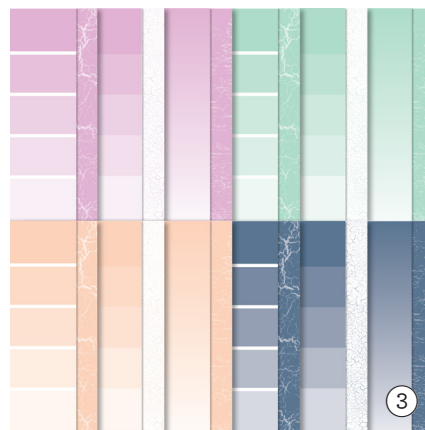

# Lancement spécial :

PAPIER DE LA SÉRIE DESIGN

Créez avec trois ensembles de papier dans de nouvelles couleurs. Disponibles jusqu'à épuisement des stocks !

1. PAPIER DE LA SÉRIE DESIGN 12" X 12"  
(30,5 X 30,5 CM) BEAUTÉ REVIGORÉE  
166259 | 15,25 € | £11.75  
12 feuilles : 2 de chacun des 6 motifs recto  
verso.

*Flamant fougueux, Grenouille guillerette,  
Limonade à la limette, Narcisse délice, Pêche  
précieuse.*

2. PAPIER DE LA SÉRIE DESIGN 12" X 12"  
(30,5 X 30,5 CM) AMOUR SEREIN  
166261 | 15,25 € | £11.75  
12 feuilles : 2 de chacun des 6 motifs recto  
verso.

*Bleu nuit, Lagon lointain, Vert olive.*

3. PAPIER DE LA SÉRIE DESIGN 6" X 6"  
(15,2 X 15,2 CM) TONS ET NUANCES  
166260 | 15,25 € | £11.75  
48 feuilles : 4 de chacun des 12 motifs recto  
verso.

*Freesia en fleur, Mystérieuse brume, Pétale  
rose, Piscine party.*