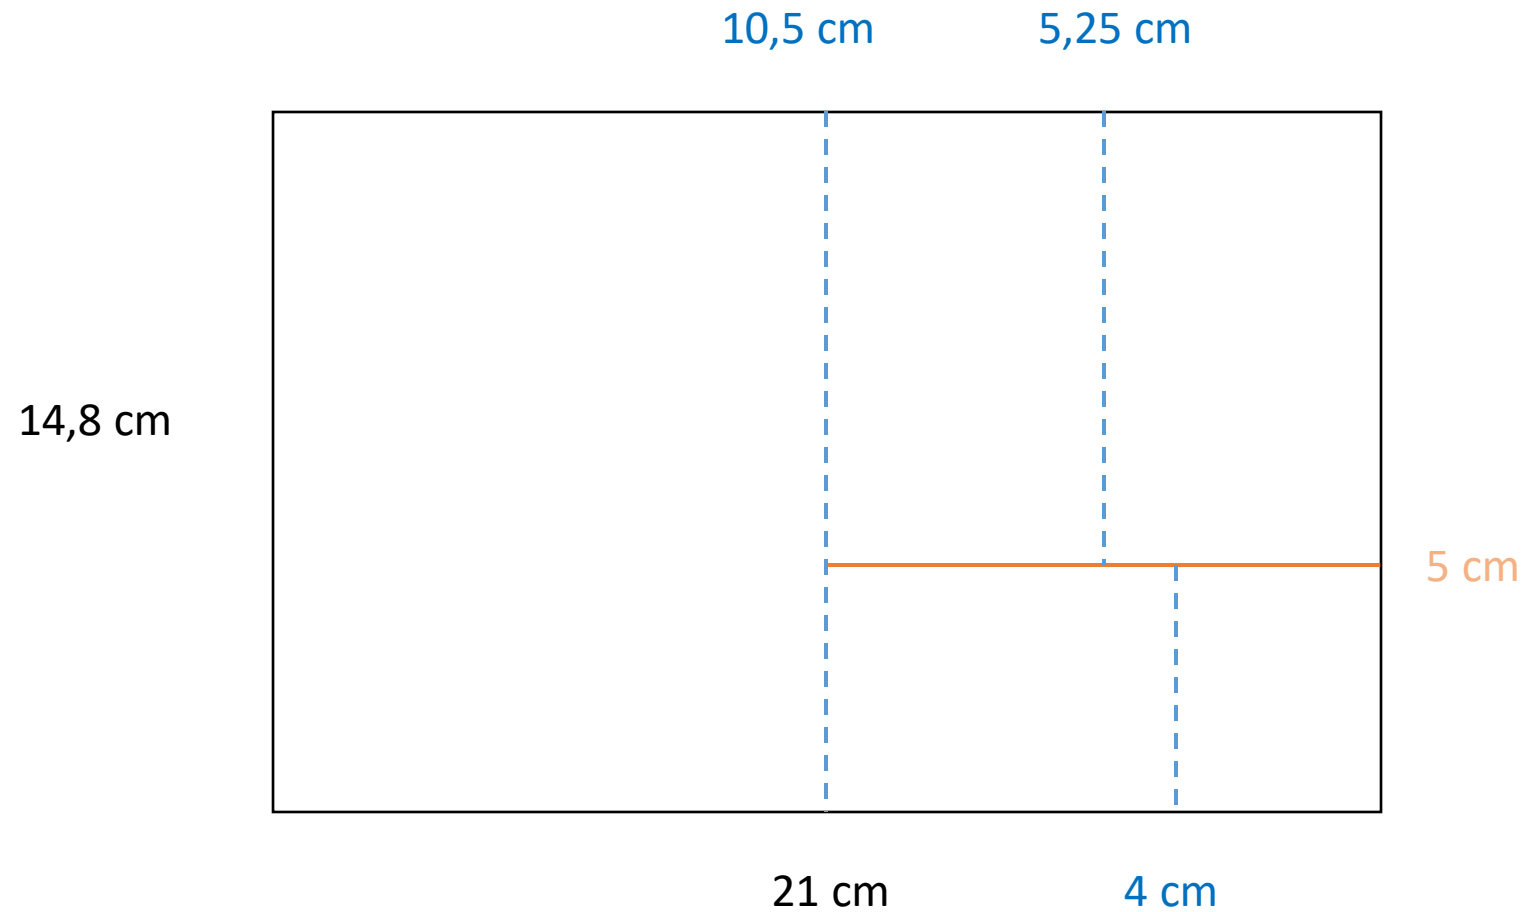

Twin easel card

Twin easel card

1 x 14,8 cm

0,75 x 14,3 cm

1 x 5 cm

0,75 x 4,5 cm

Pour les panneaux:

1x (6 x 4,5 cm)

1x (3,5 x 4,5 cm)

2x (4,8 x 9,3 cm)

Zone d'écriture (optionnel)
5,5 x 14,3 cm

En savoir un peu plus sur Missscrap – Aude Barbara

Un peu de moi ...

Je suis ravie que vous ayez téléchargé cette fiche explicative.