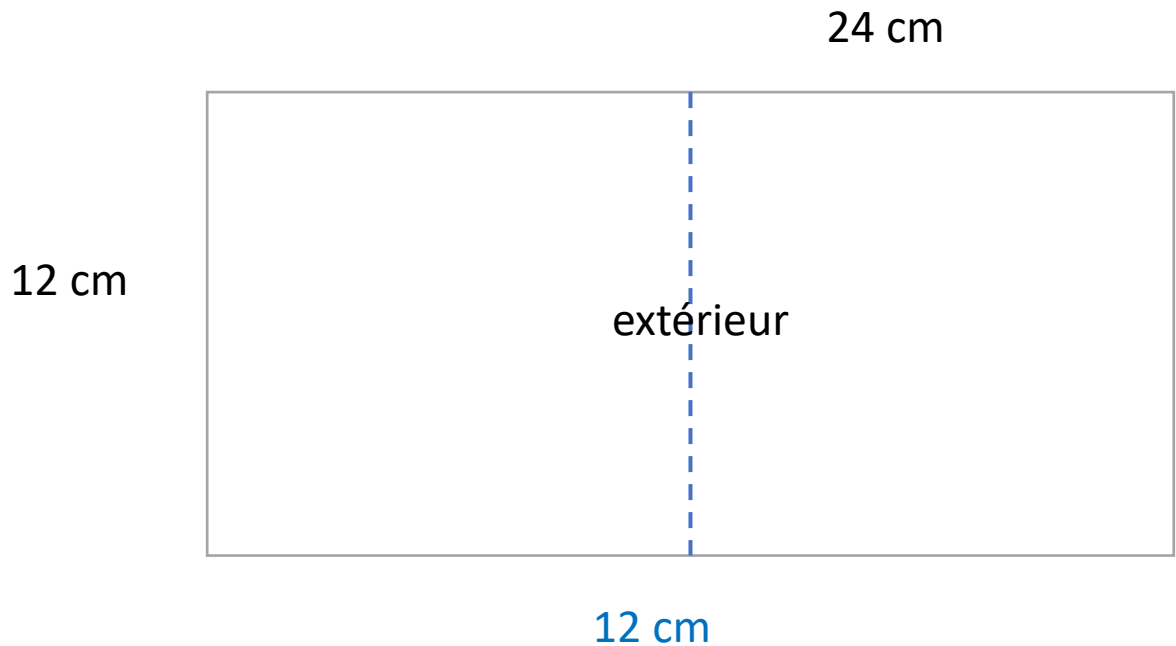

Carte tente - version 2

Carte tente - version 2

2 morceaux (1,5 x 11,5 cm)

2 morceaux (1,5 x 8 cm)

2 morceaux (1 x 11 cm)

2 morceaux (1 x 7,5 cm)

Carte tente - version 2

Pour l'intérieur, 1 ou 2
morceaux de 10,5 x 10,5 cm