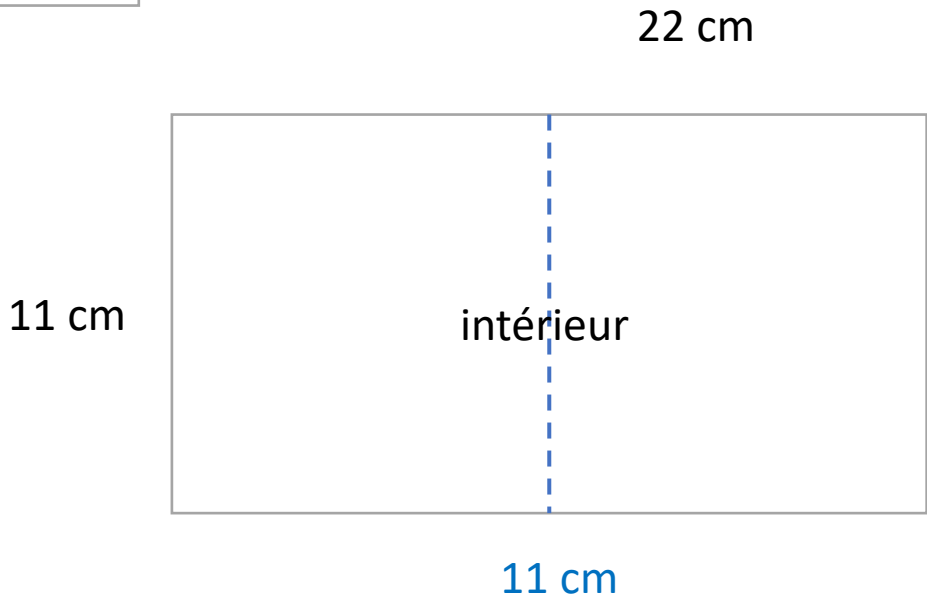

Carte tente - version 2

Carte tente - version 2

2 morceaux (1,5 x 11,5 cm)

2 morceaux (1,5 x 8 cm)

2 morceaux (1 x 11 cm)

2 morceaux (1 x 7,5 cm)

Carte tente - version 2

Pour l'intérieur, 1 ou 2
morceaux de 10,5 x 10,5 cm