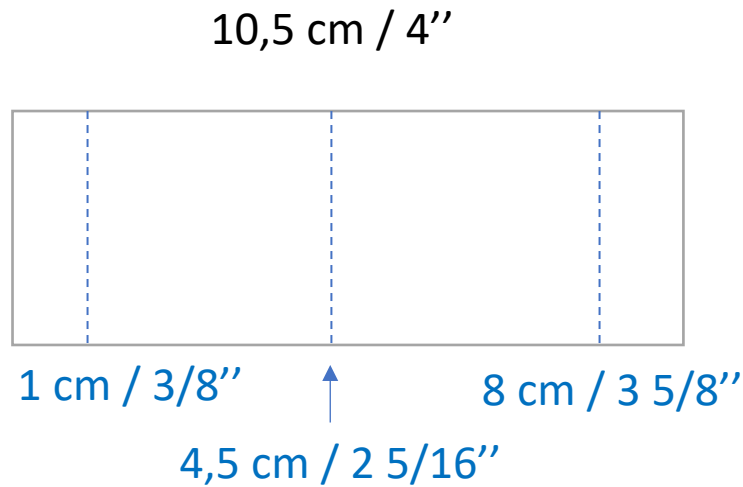

Pop-up easel gift box

18 cm / 7"

18 cm / 7"

2,5 cm / 1"
5 cm / 2"

Pop-up easel gift box

Pop-up easel gift box

2,5 cm / 1''

⚠ cela dépend de la largeur de la fenêtre

mécanisme

Les papiers imprimés

4 x (7,5 x 2 cm)

7,5 x 7,5 cm

6 x 6 cm

5,5 x 5,5 cm