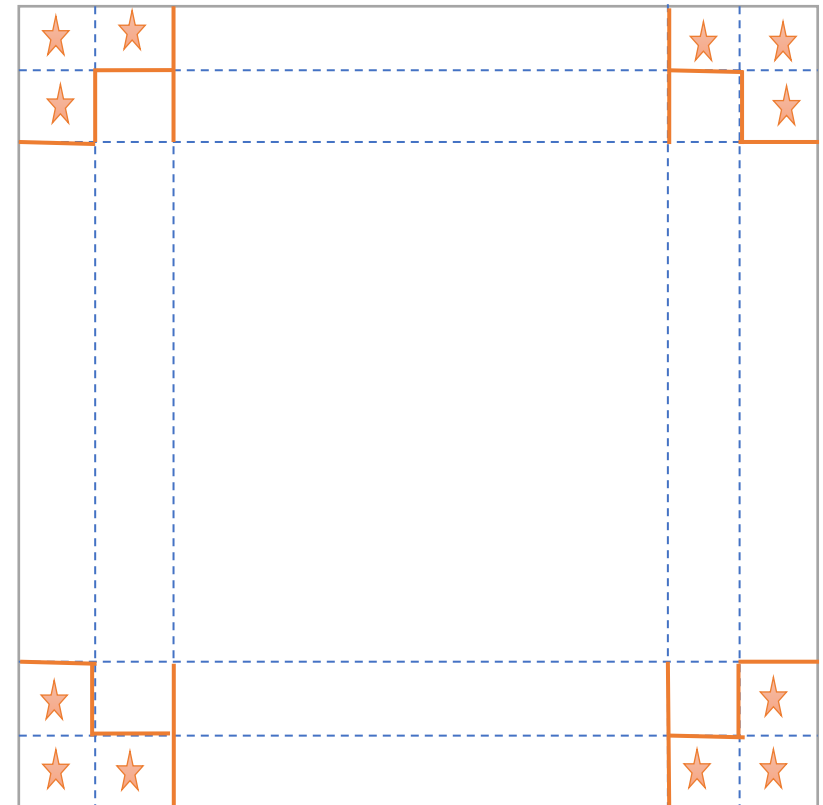

Pop-up easel gift box

18 cm / 7"

18 cm / 7"

2,5 cm / 1"
5 cm / 2"

Pop-up easel gift box

Pop-up easel gift box

2,5 cm / 1''

⚠ cela dépend de la largeur de la fenêtre

mécanisme

Les papiers imprimés

4 x (7,5 x 2 cm)

7,5 x 7,5 cm

6 x 6 cm

5,5 x 5,5 cm