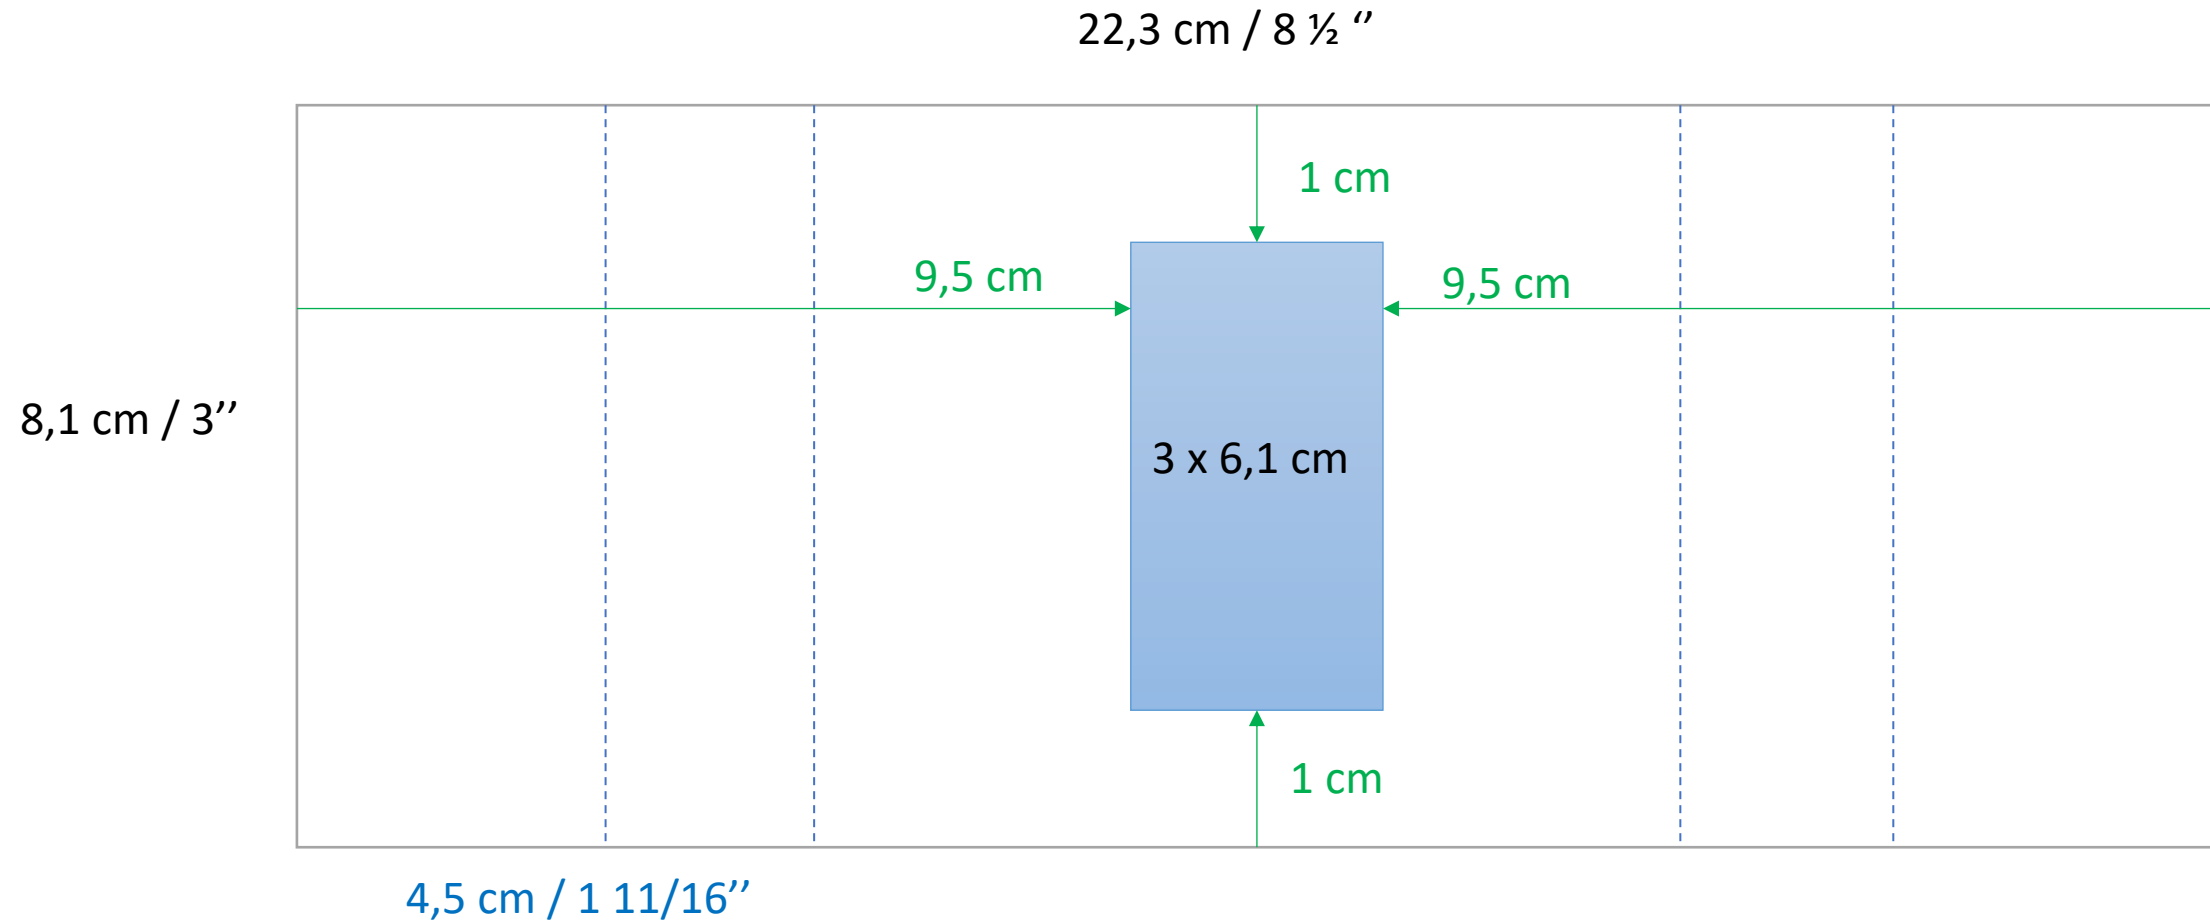

Pop-up easel gift box

18 cm / 7"

18 cm / 7"

2,5 cm / 1"
5 cm / 2"

Pop-up easel gift box

Pop-up easel gift box

2,5 cm / 1''

⚠ cela dépend de la largeur de la fenêtre

mécanisme

Les papiers imprimés

4 x (7,5 x 2 cm)

7,5 x 7,5 cm

6 x 6 cm

5,5 x 5,5 cm